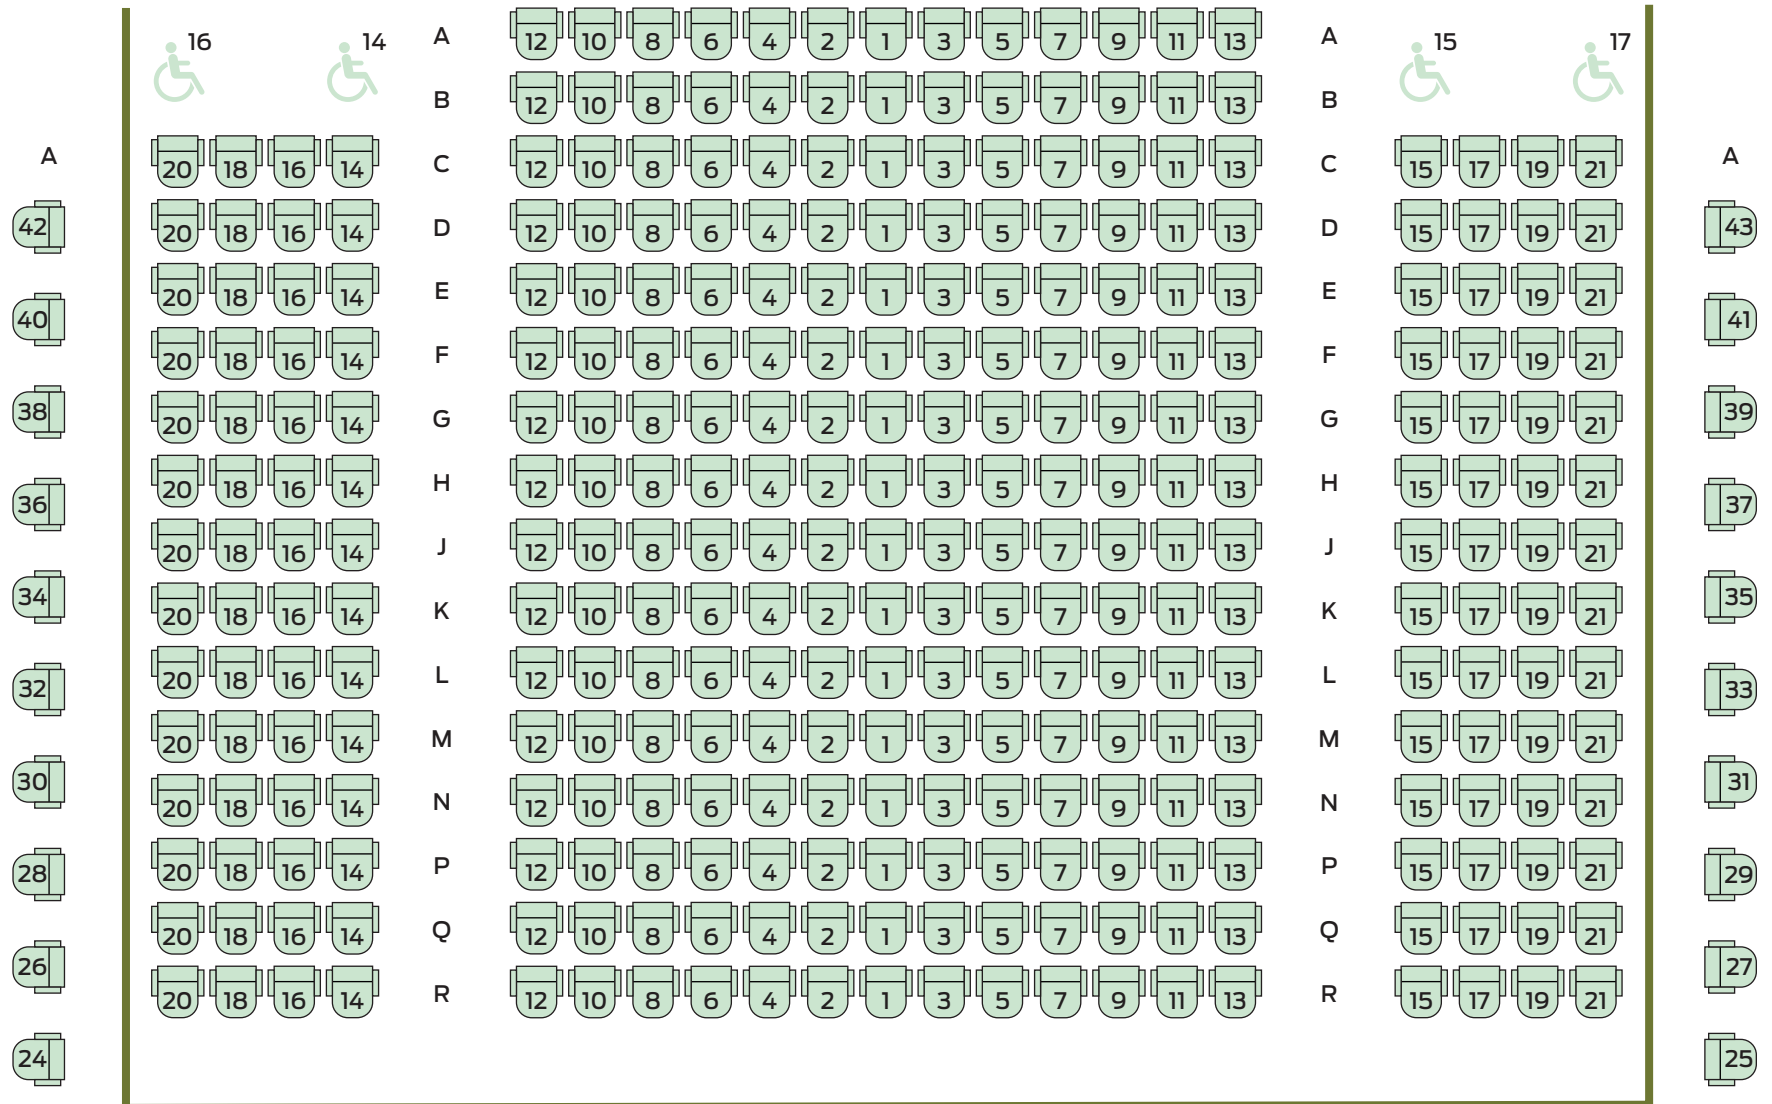

Scène

Parterre

Mezzanine

Régie