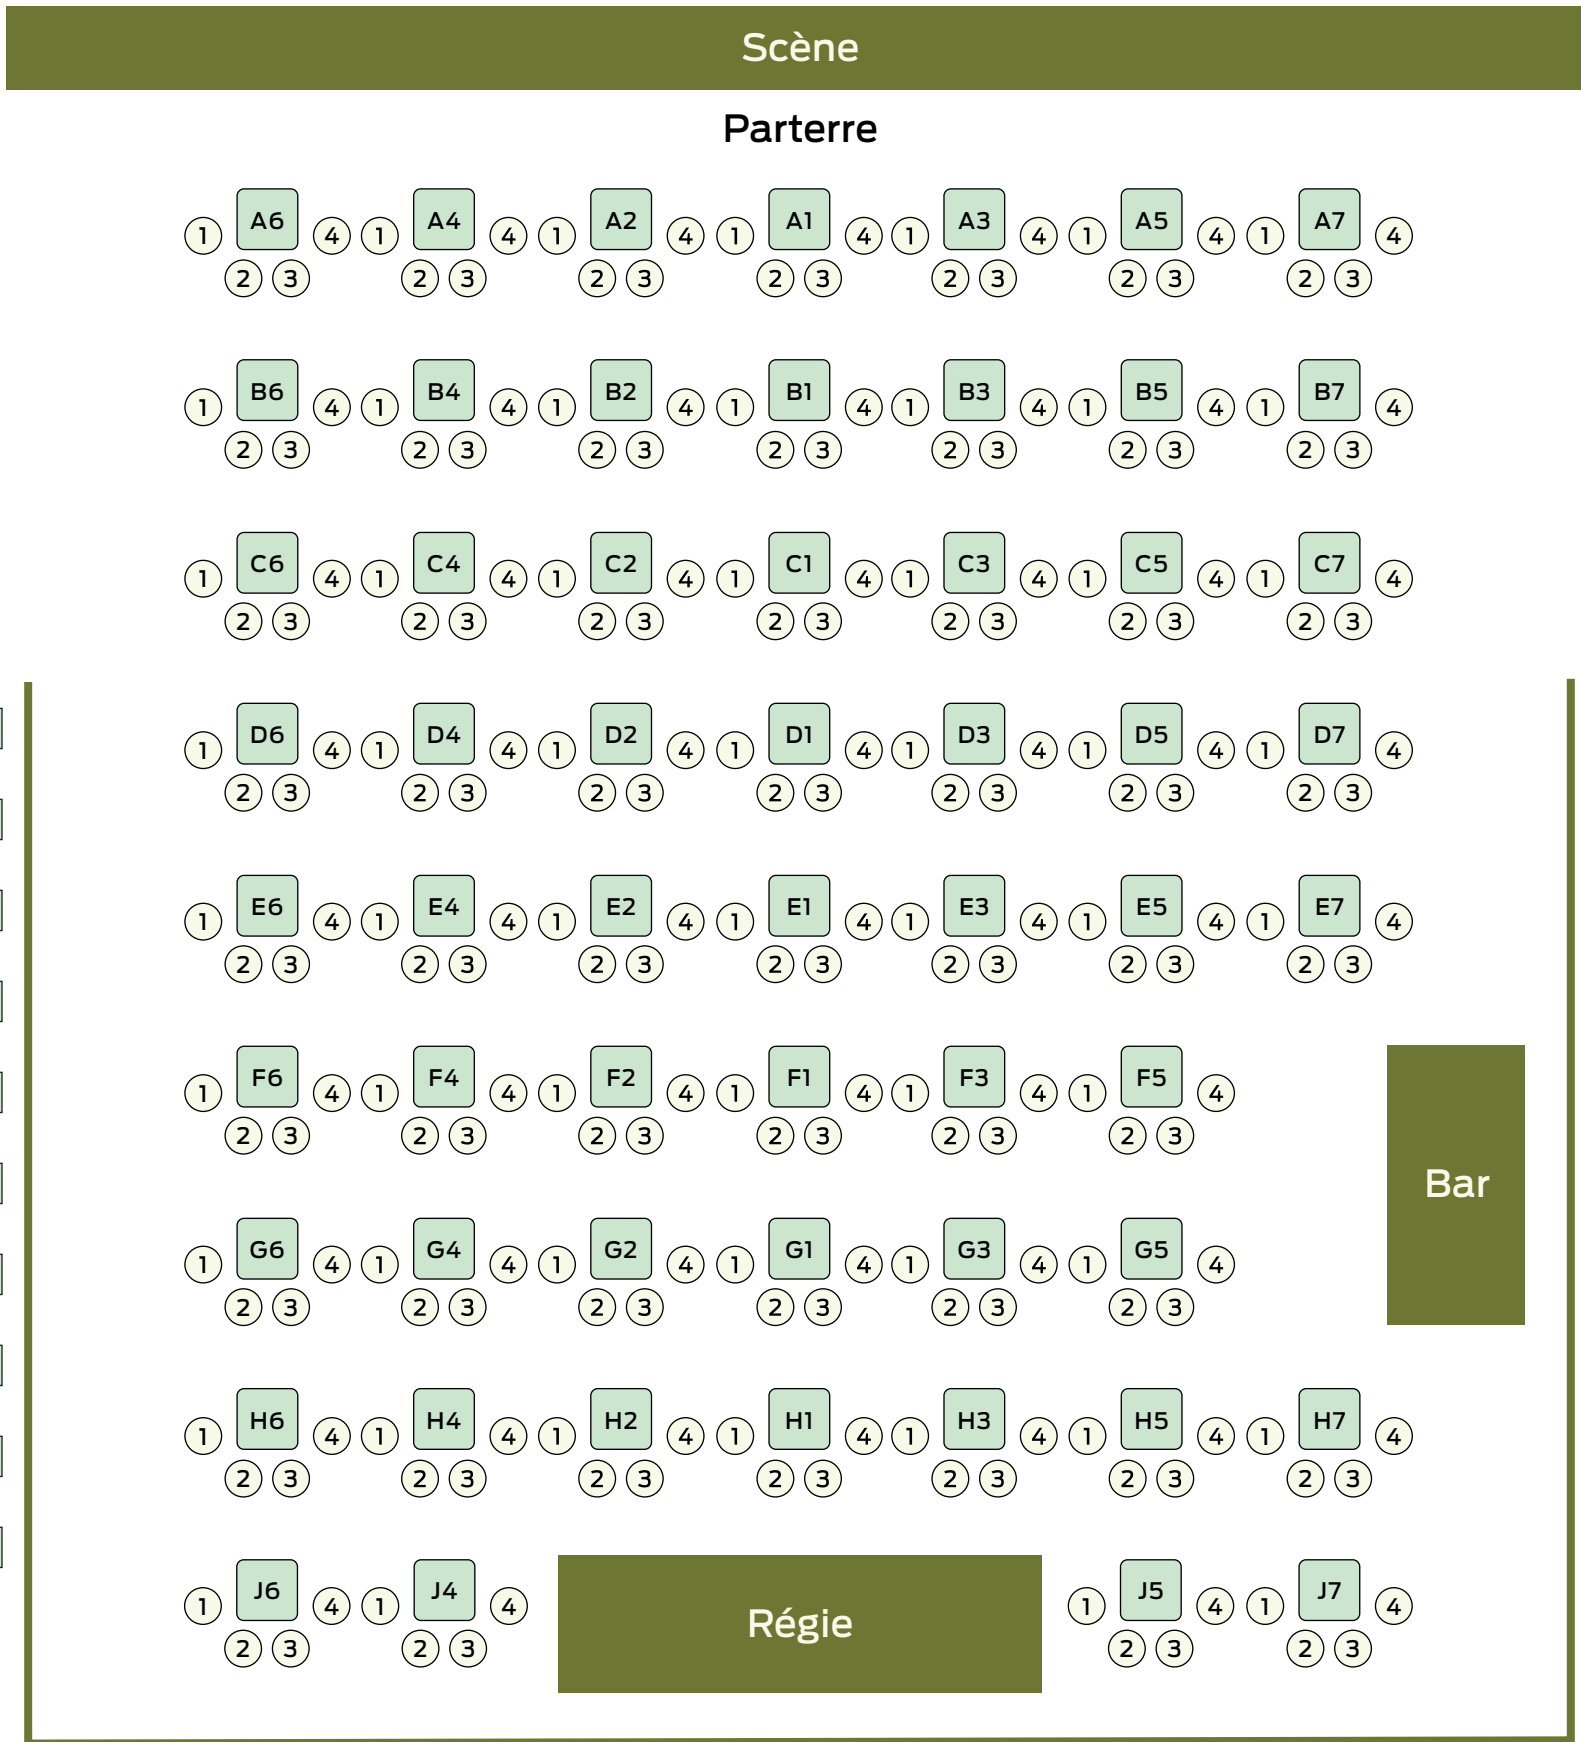

Scène

-  Fautuil régulier
-  Banc haut
-  Accompagnateur fauteuil roulant

Parterre

Mezzanine

Régie

42  
40  
38  
36  
34  
32  
30  
28  
26  
24  
A

43  
41  
39  
37  
35  
33  
31  
29  
27  
25  
A

**Mezzanine**