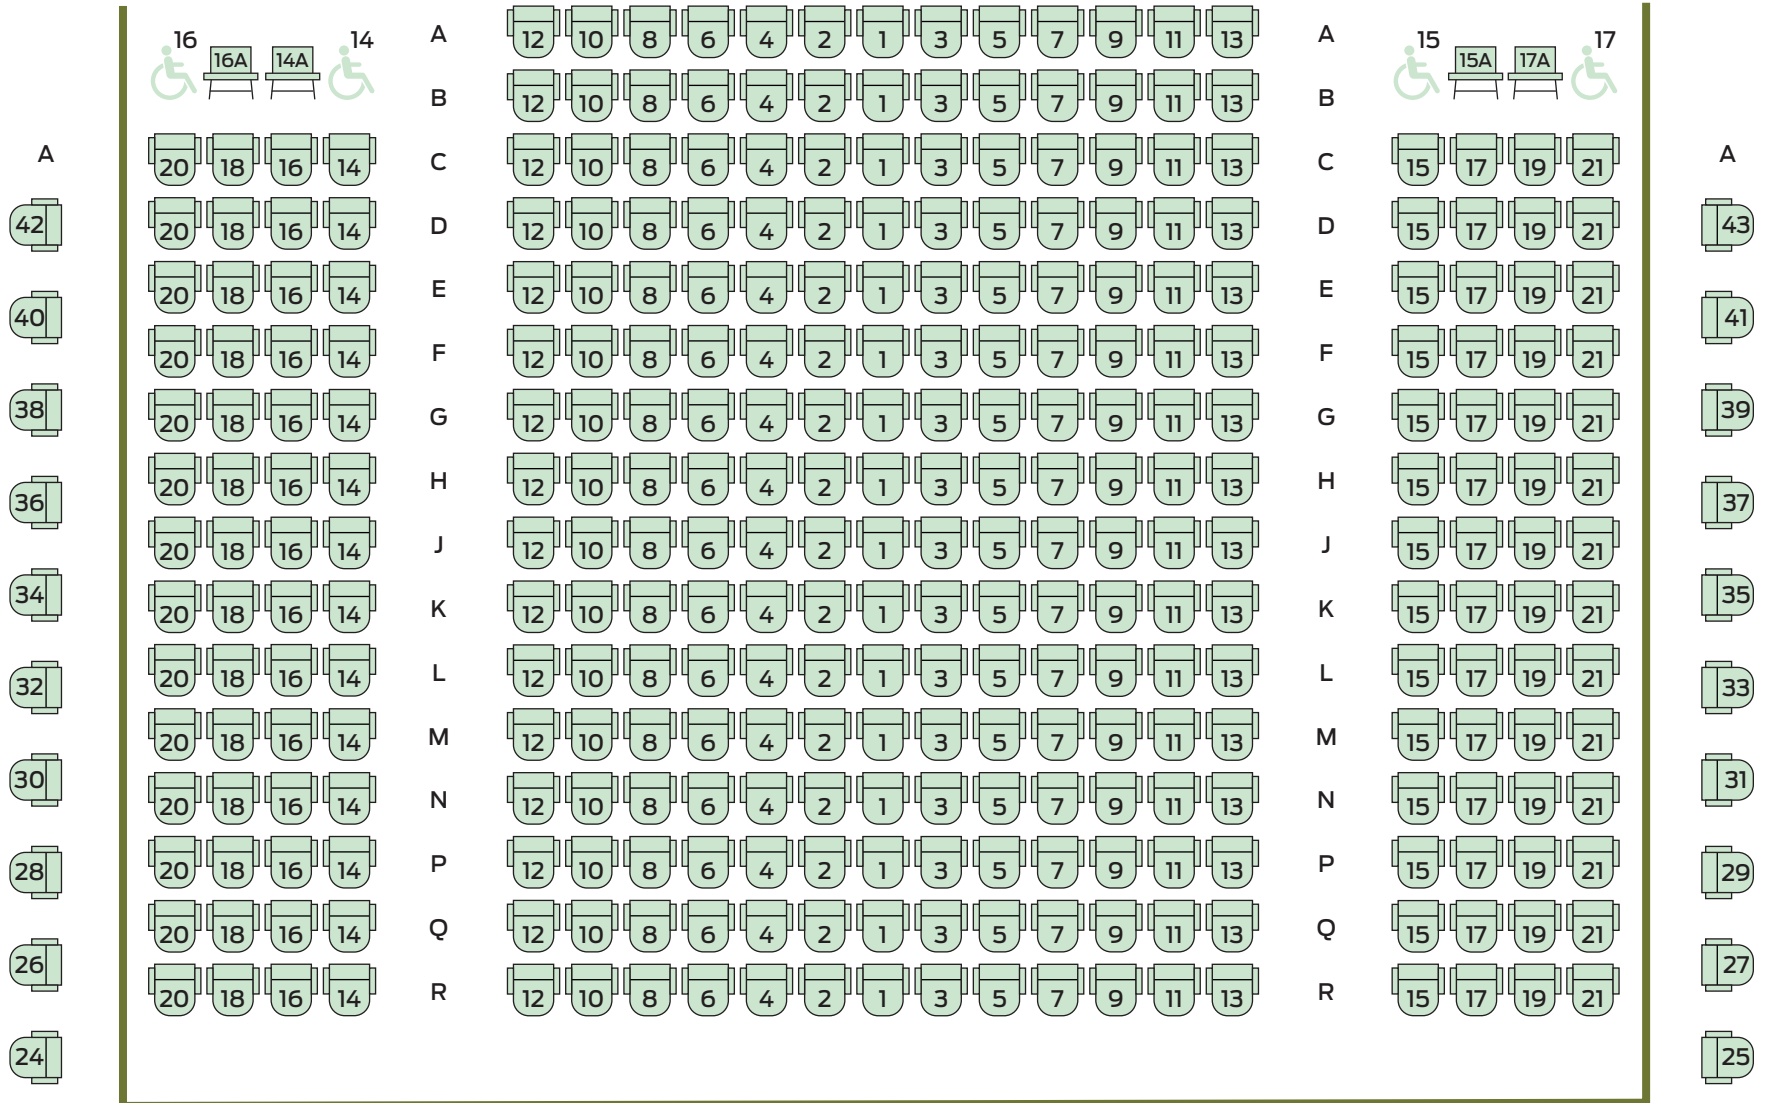

Scène

-  Fautuil régulier
-  Banc haut
-  Accompagnateur fauteuil roulant

Parterre

Mezzanine

Régie

42  
40  
38  
36  
34  
32  
30  
28  
26  
24  
A

43  
41  
39  
37  
35  
33  
31  
29  
27  
25  
A

**Mezzanine**